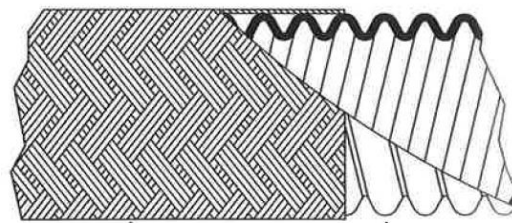

Ets GARAUD

Depuis 1929

Flexible inox

Flexible inox

Tressage	inox 304
Intérieur	inox 316
Raccord	gaz tournant
Diamètre int.	DN10

TUYAU ONDULEUX INOX

Tressage inox

intérieur